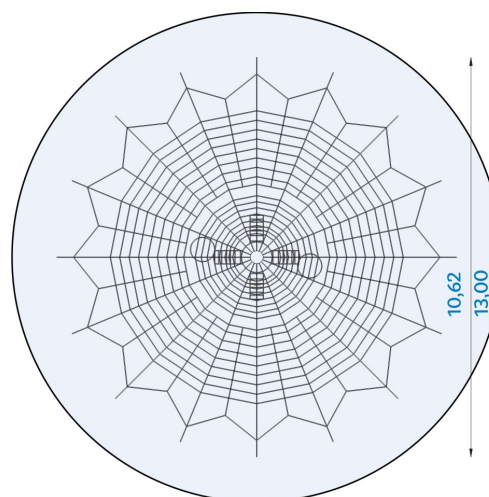

Rzut urządzenia wraz ze strefą funkcjonalną

Urządzenie wykonane zgodnie z normą PN-EN 1176-1:2017-12 Wyposażenie placów zabaw. Ogólne wymagania bezpieczeństwa i metody badań.

Nawierzchnie amoryzujące: piasek, żwir, kora, nawierzchnia syntetyczna (grubość minimalna dla wszystkich nawierzchni sypkich 200mm)

SATERNUS DISTRIBUTION Sp. z o. o. sp. k. GRUPA SATERNUS Sp. z o.o. S. K. A. ul. Nowa 32 41-500 Chorzów

Właściciel certyfikatu

Producent
Dystrybutor

GRUPA SATERNUS Sp. z o.o. S. K. A. zastrzega sobie wszelkie prawa do ochrony praw autorskich na podstawie Ustawy z dnia 04.02.1994 r. o prawie autorskim i prawach pokrewnych (DZ. U. Nr 28 poz. 83) a zwłaszcza art. 78 i 79 tejże ustawy.

GRUPA SATERNUS Sp. z o.o. S. K. A. (następna prawny Place Zabaw Saternus Sp. z o.o.)

Saternus Production Sp. z o.o. sp. k.
Saternus Distribution Sp. z o.o. sp. k.

Rzeczywista kolorystyka urządzenia może nieznacznie odbiegać od przedstawionej na wizualizacji.